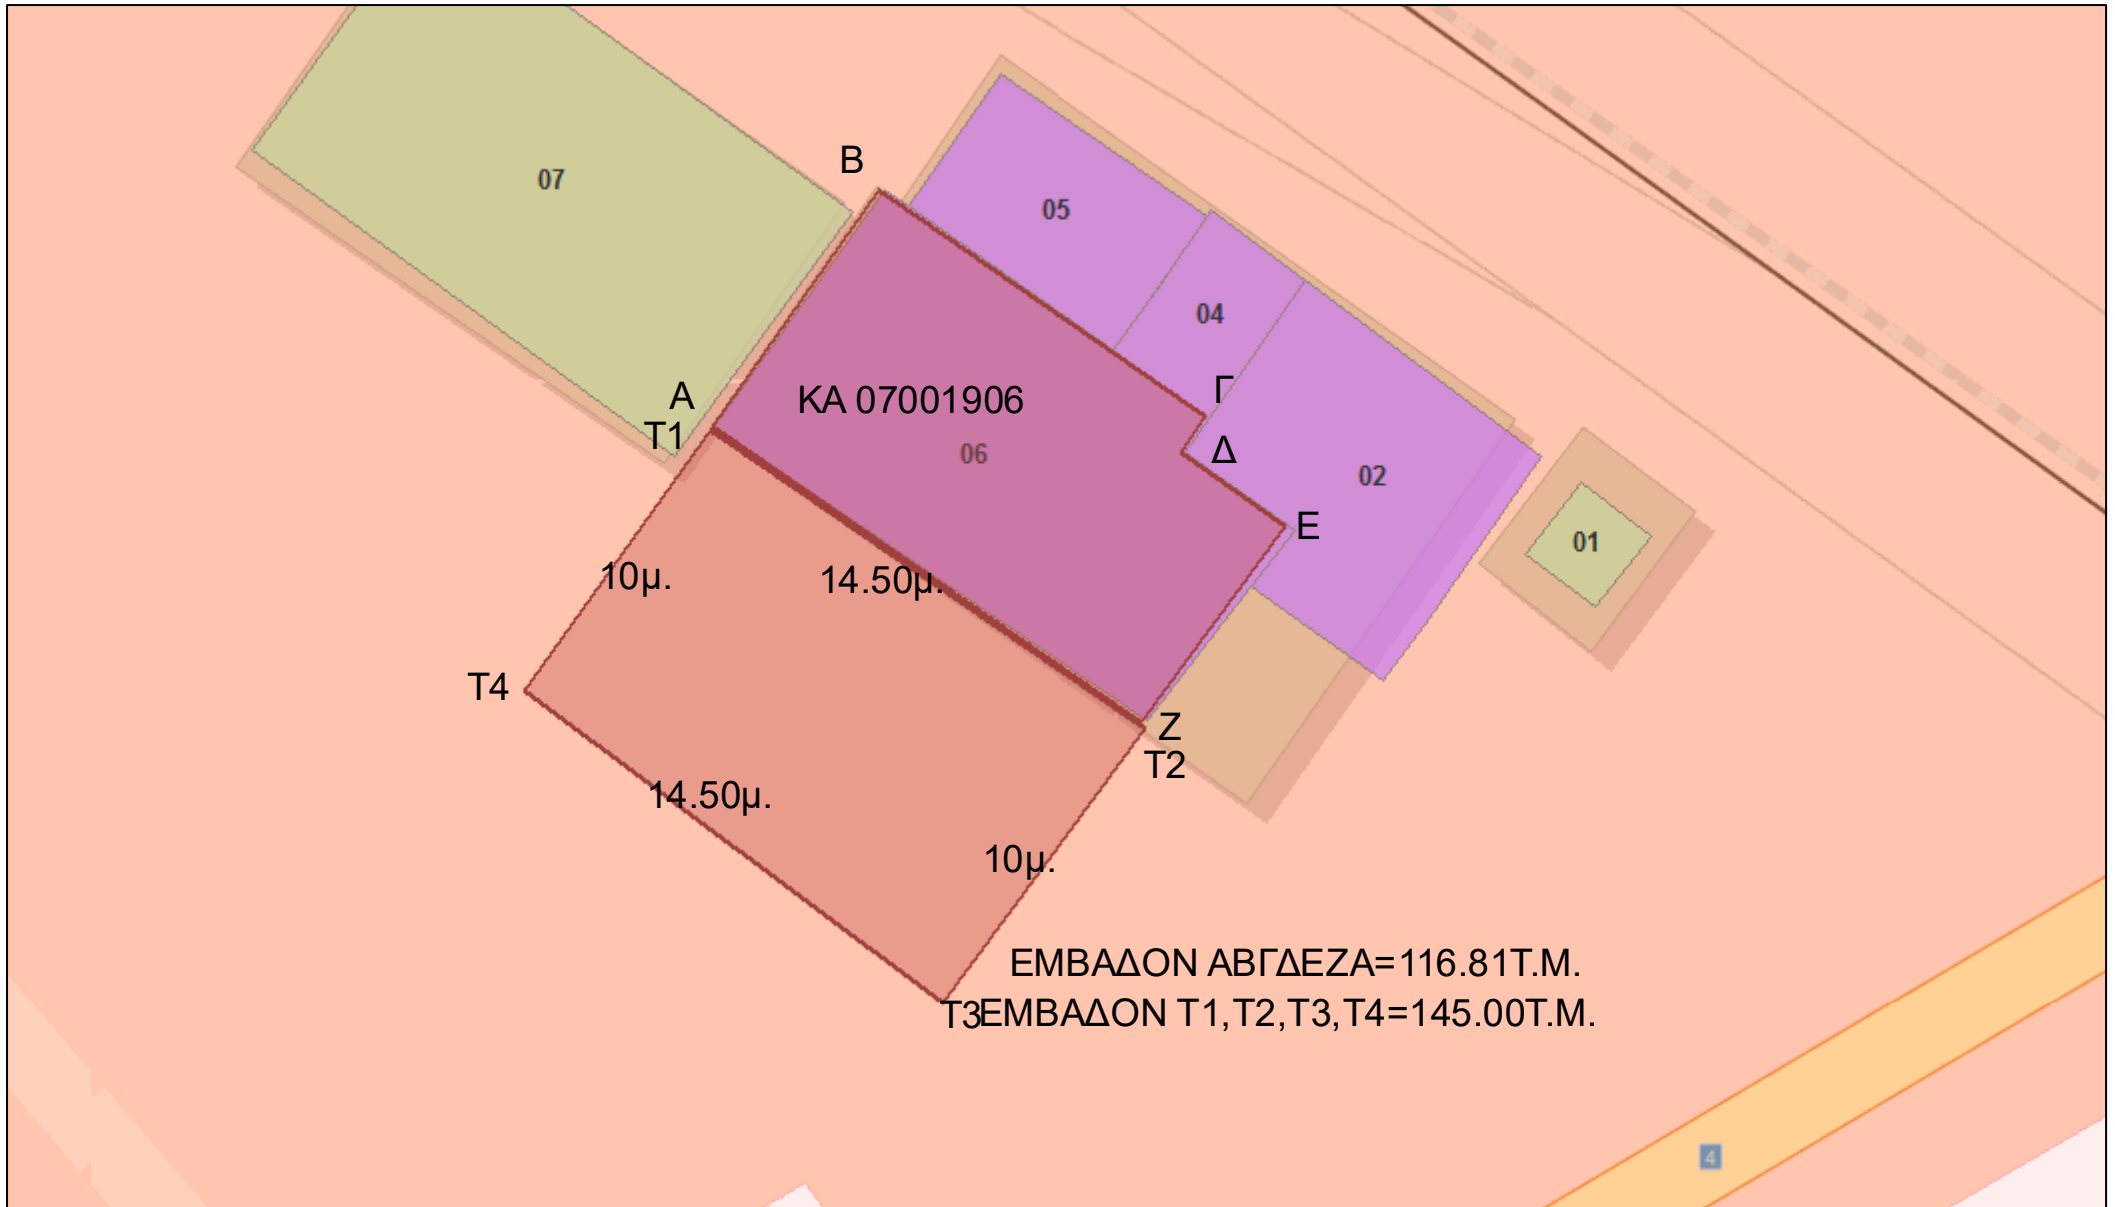

ΣΣ ΒΕΡΟΙΑΣ

6/6/2022, 3:18:53 μ.μ.

Κτήρια	Ιδιοκτησιακό καθεστώς	Σιδηροδρομικό Δίκτυο	 Green: Band_2
 Άλλη χρήση ή άγνωστη	 Ανήκει στον ΟΣΕ	RGB	 Blue: Band_3
 Αποθήκη		 Red: Band_1	