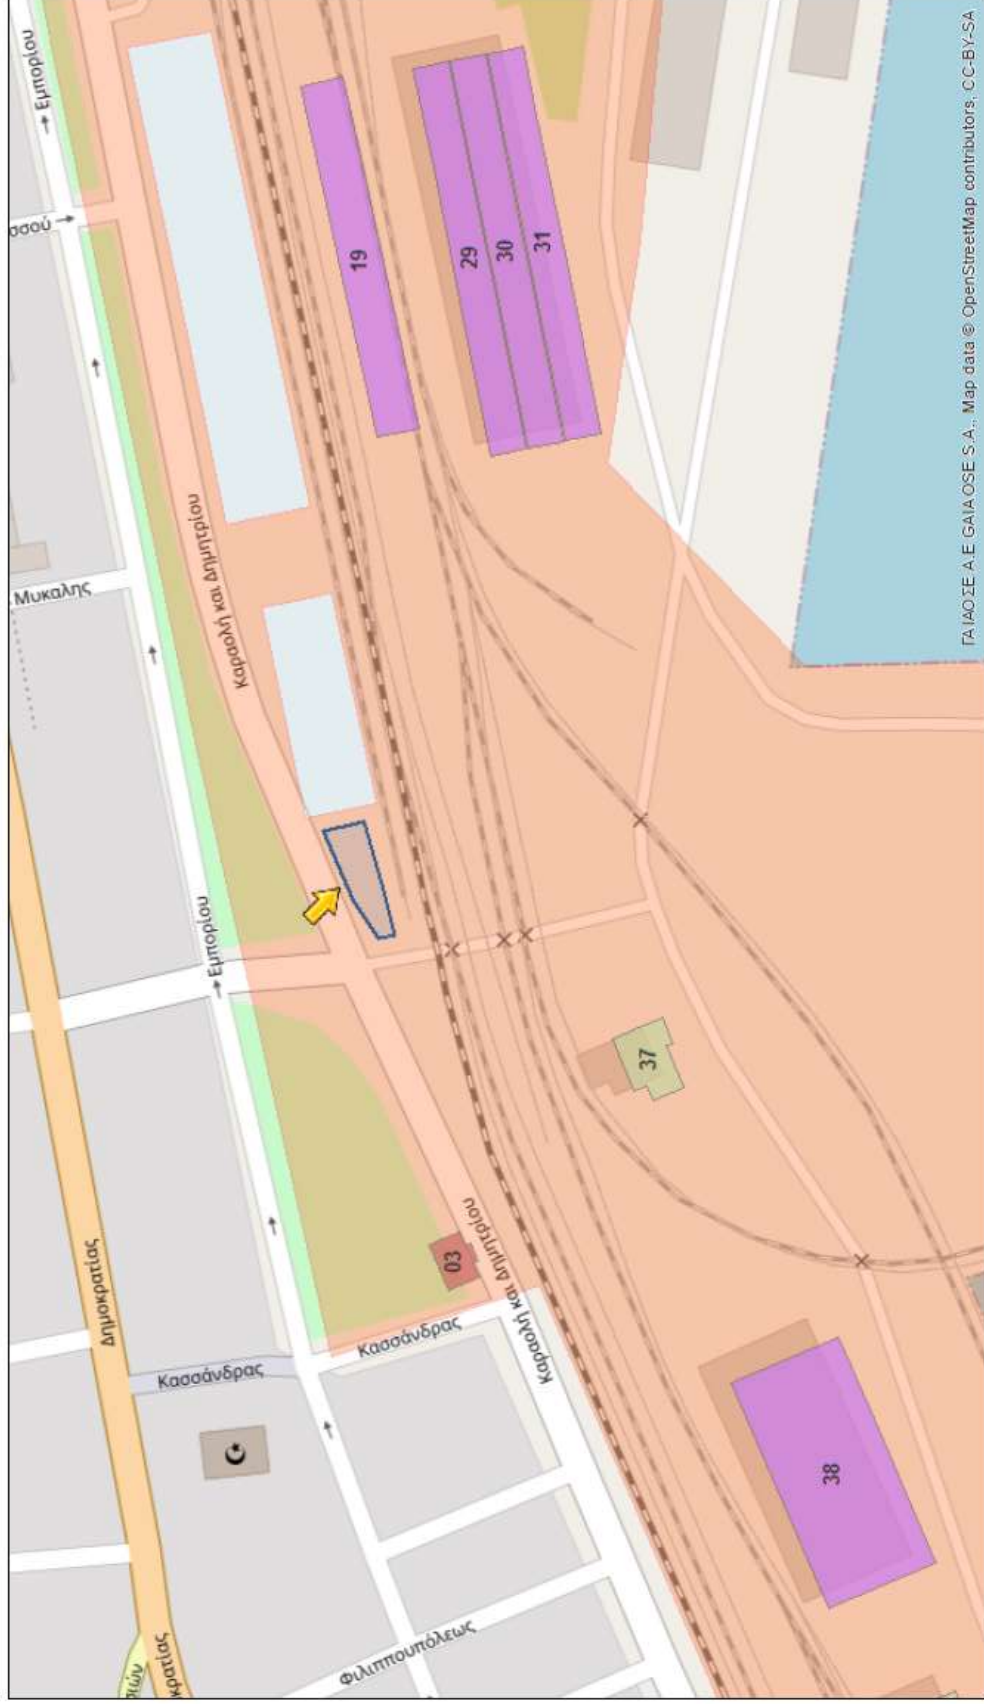

ΣΣ ΑΛΕΞΑΝΔΡΟΥΠΟΛΗΣ

17/2/2021, 1:42:58 μ.μ.

Κτήρια	Άλλη χρήση ή άγνωστη	Μισθώσεις ΕΕΣΣΤΥ	Green: Band_2
Αποθήκη	Ανήκει στον ΟΣΕ	Σιδηροδρομικό Δίκτυο	Blue: Band_3
Γραφεία	Δεν ανήκει	RGB	
	Μισθώσεις ΤΡΑΙΝΟΣΕ	Red: Band_1