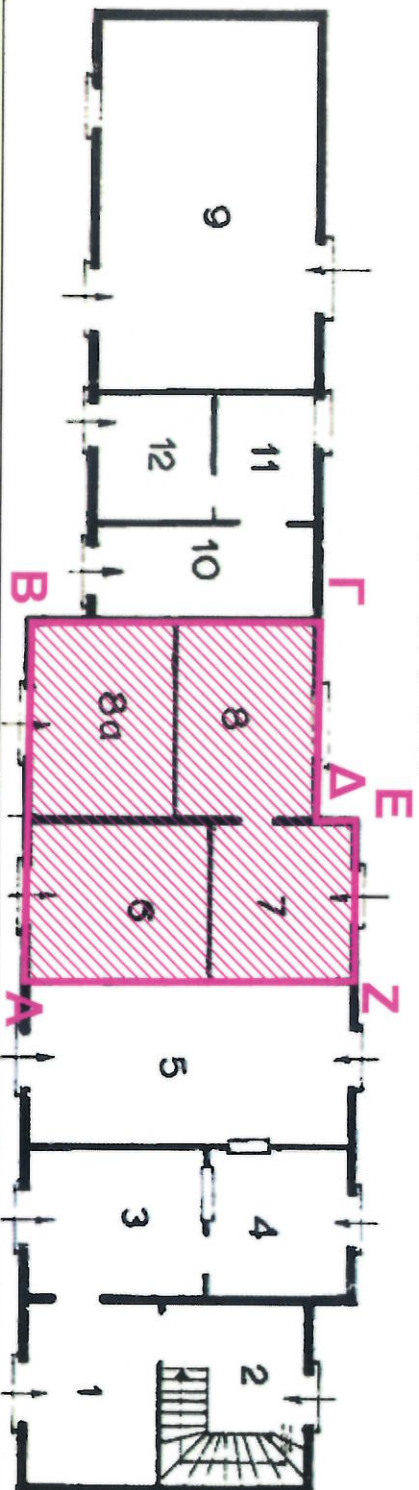

Μίσθωση κτιρίου με κωδ. 04009712 εμβαδού 34.03 τ.μ. και τμήματος κτιρίου με κωδ. 04009713 εμβαδού 44.97 τ.μ. ( Σύνολικό εμβαδόν Α,Β,Γ,Δ, Ε, Ζ,Α = 79,00 τ.μ. ) στον Σ.Σ. Θήβας

ΚΑΤΩΨΙΣ ΙΣΟΓΕΙΟΥ ΚΤΙΡΙΟΥ Ε΄  
ΚΤΙΡΙΟΝ ΕΠΙΒΑΤΩΝ

ΚΑ. 1:500