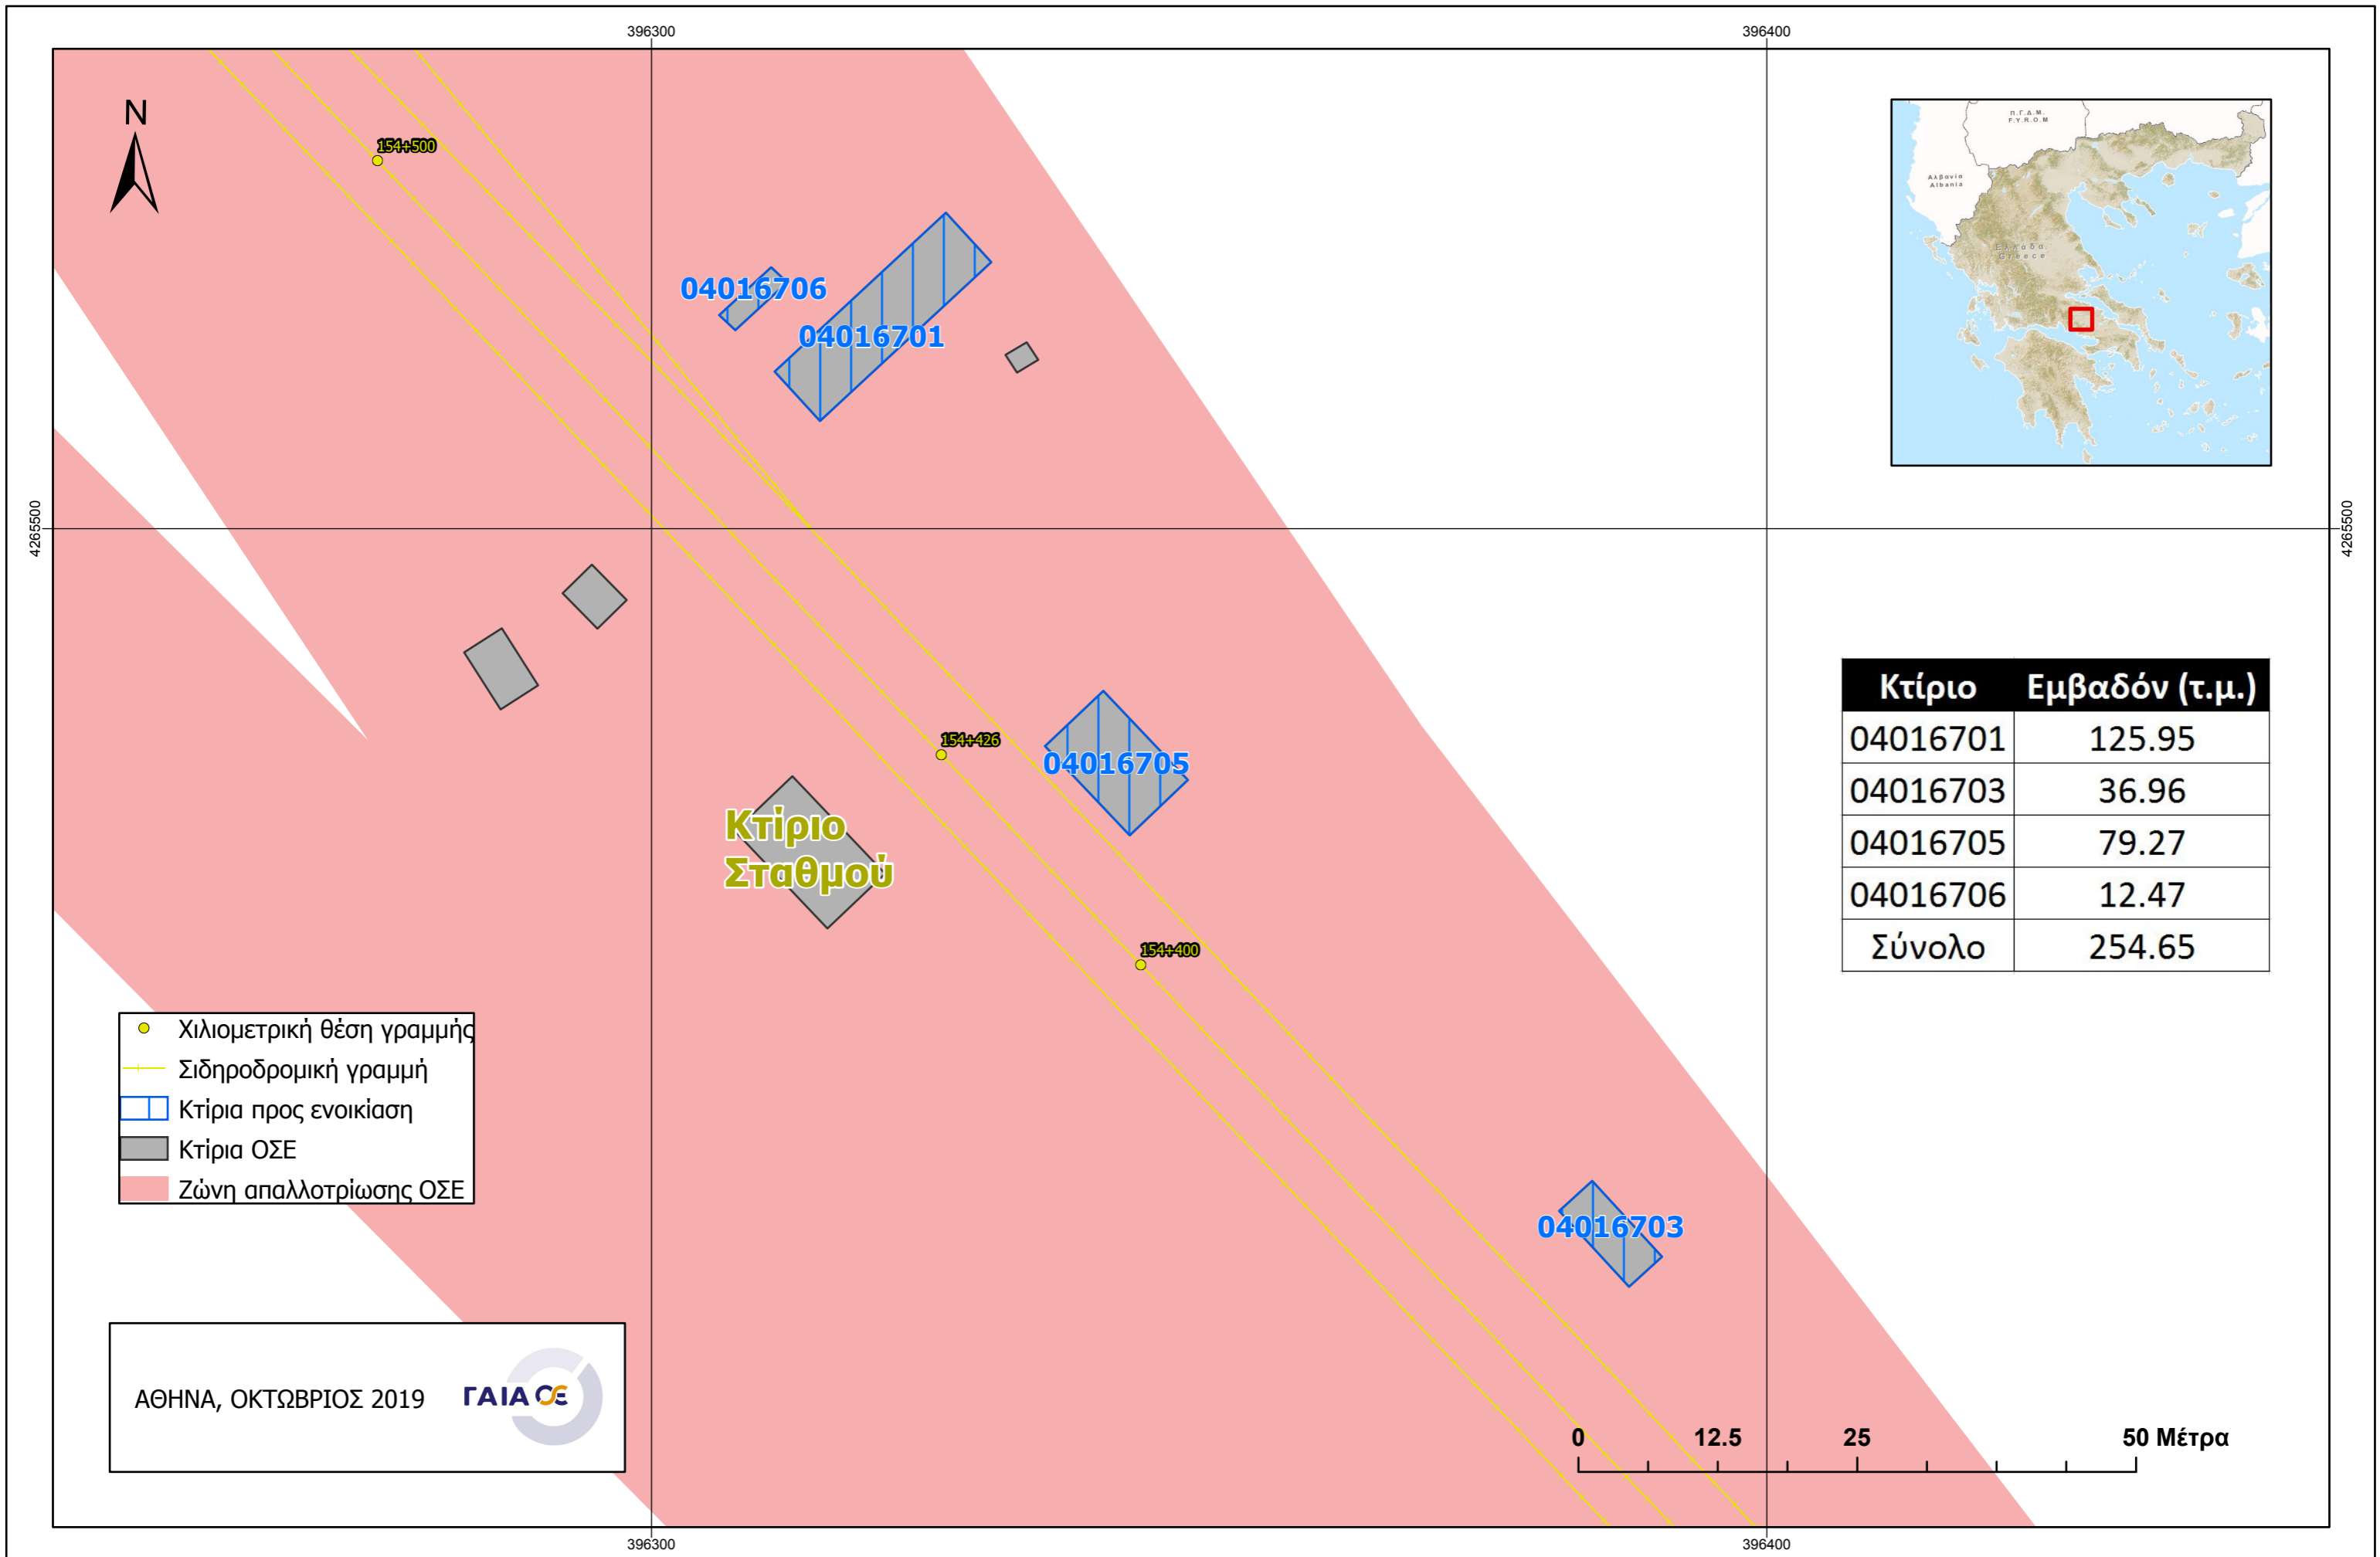

# ΔΙΑΓΡΑΜΜΑ ΕΝΟΙΚΙΑΣΗΣ ΚΤΙΡΙΩΝ ΣΤΟΝ Σ.Σ. ΔΑΥΛΕΙΑΣ, Ν. ΒΟΙΩΤΙΑΣ

Κτίριο	Εμβαδόν (τ.μ.)
04016701	125.95
04016703	36.96
04016705	79.27
04016706	12.47
Σύνολο	254.65

- Χιλιομετρική θέση γραμμής
- Σιδηροδρομική γραμμή
- Κτίρια προς ενοικίαση
- Κτίρια ΟΣΕ
- Ζώνη απαλλοτρίωσης ΟΣΕ

ΑΘΗΝΑ, ΟΚΤΩΒΡΙΟΣ 2019 **ΓΑΙΑ**

0 12.5 25 50 Μέτρα